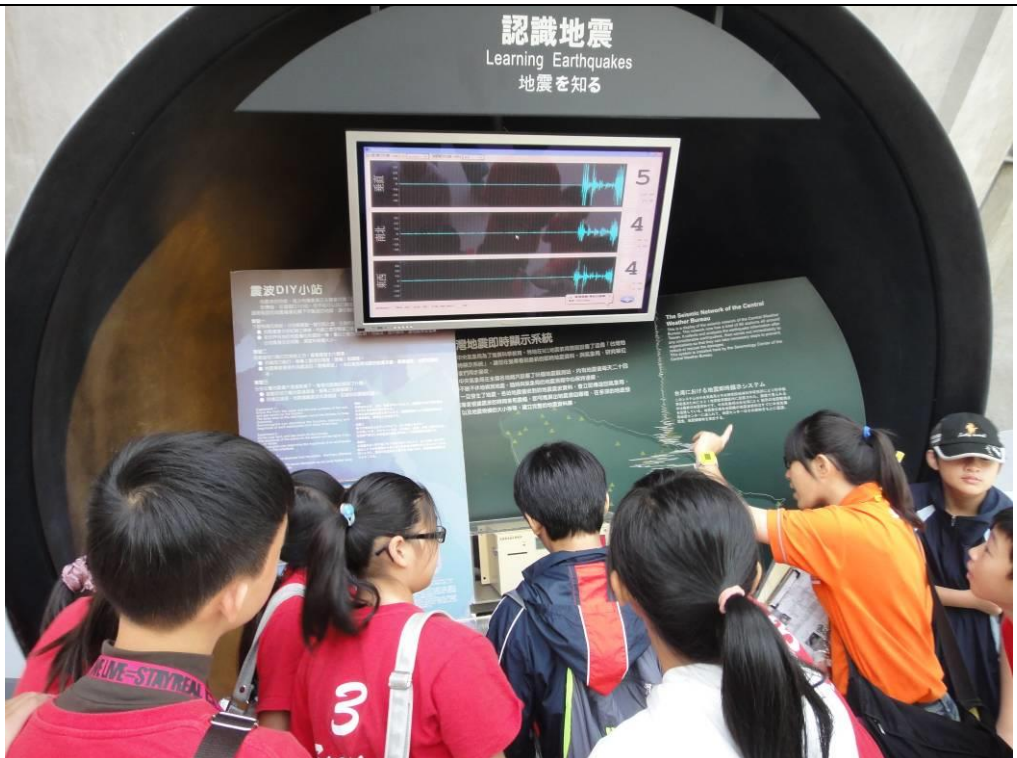

桃園市莊敬國小各項活動照片

照片說明

地震過後的彎曲鐵道

六年級參加九二一地震博物館

學生們認識地震的成因

桃園市莊敬國小各項活動照片

照片說明

多大的地震能震倒花瓶，一起來試試看

六年級參加九二一地震博物館

學生觀看房子結構的耐震度

桃園市莊敬國小各項活動照片

照片說明

學生聽講師介紹跑道怎麼變這樣的過程

六年級參加九二一地震博物館

被震倒的房舍，令學生們非常吃驚