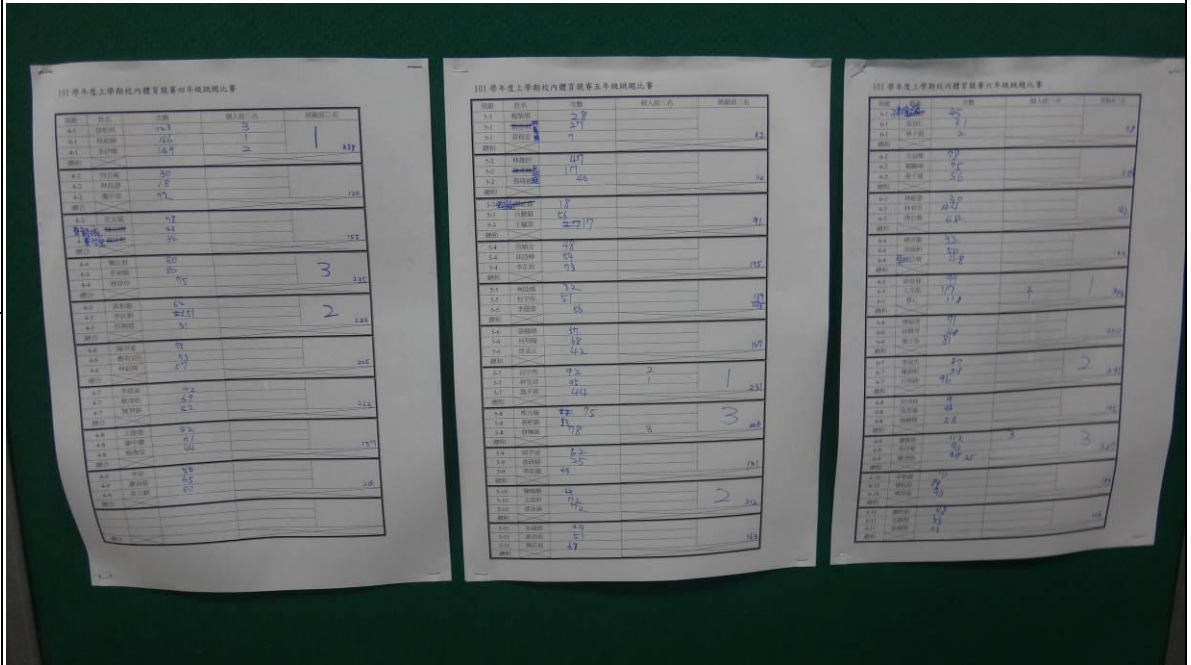

# 桃園市莊敬國小各項活動照片

照片說明

校內跳繩檢測

檢測剪影

檢測剪影

# 桃園市莊敬國小各項活動照片

照片說明

校內跳繩檢測

## 紀錄表

檢測通過的同學們與校長合影